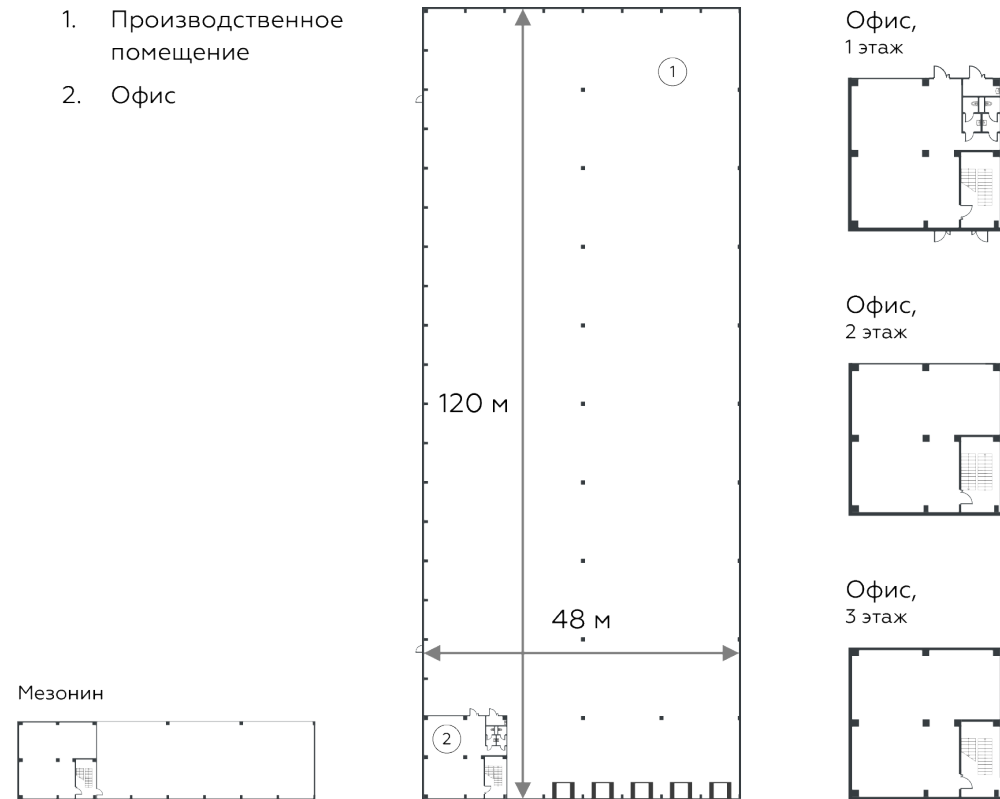

Big Box 6552 м²

Промышленно-складская
площадь

5657 м²

Офисно-торговая
площадь

452 м²

Мезонин

442 м²

Количество
доков

4

1. Производственное
  помещение
2. Офис