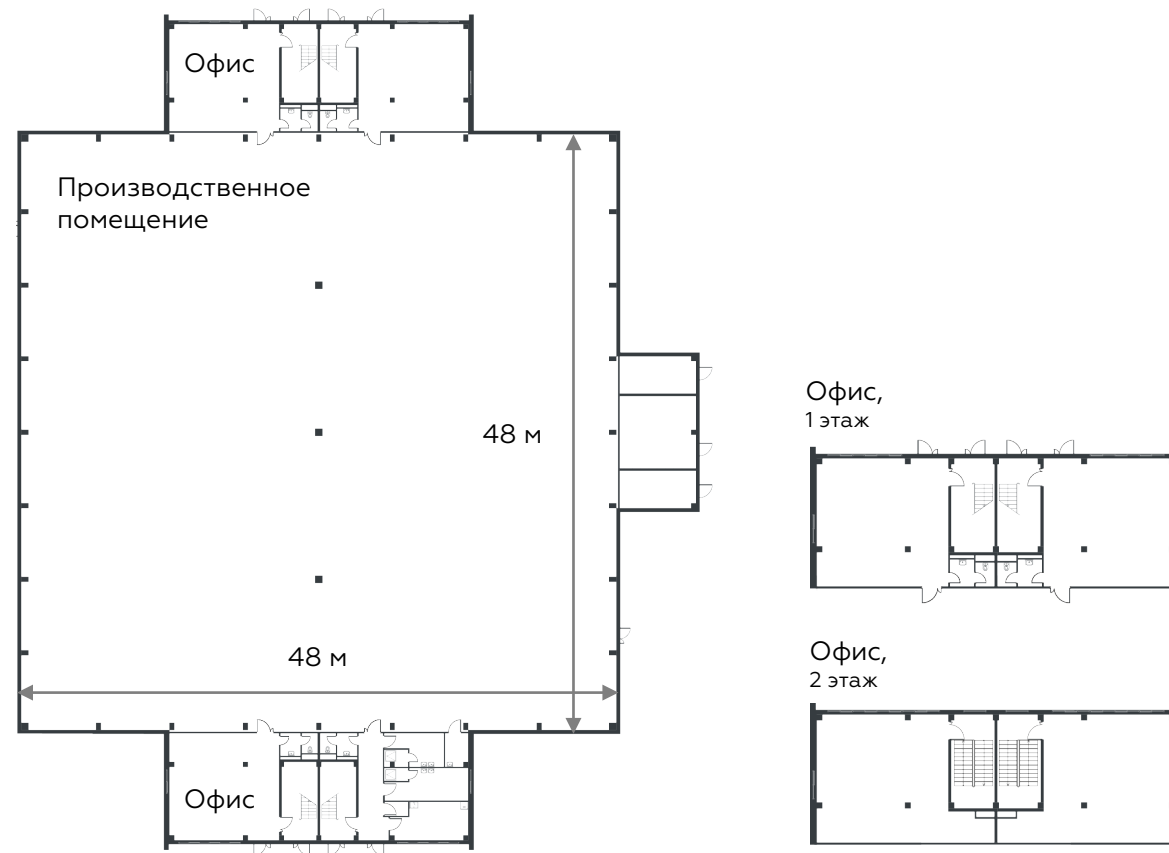

Light Industrial 3168 м²

Промышленно-складская
площадь

2304 м²

Офисно-торговая
площадь

864 м²

Парковка
легковая/грузовая

123/4

Количество
доков

4

Разрез