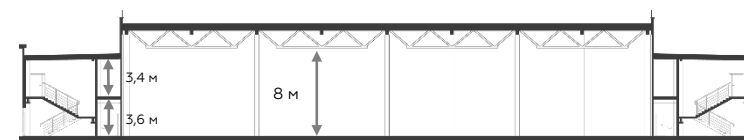

Light Industrial 3168 м²

Промышленно-складская
площадь

2304 м²

Офисно-торговая
площадь

864 м²

Парковка
легковая/грузовая

123/4

Количество
доков

4

+7 /495/ 169 96 10

PROM@PIK.RU

WWW.BUTOVO-PROM.RU