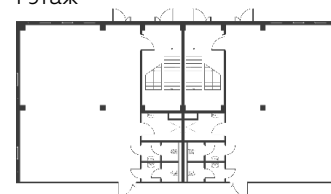

1. Производственное помещение
2. Офис

Офис,
1 этаж