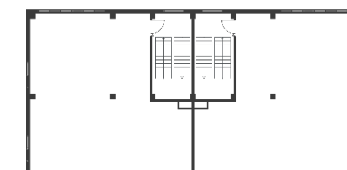

Офис,
2 этаж