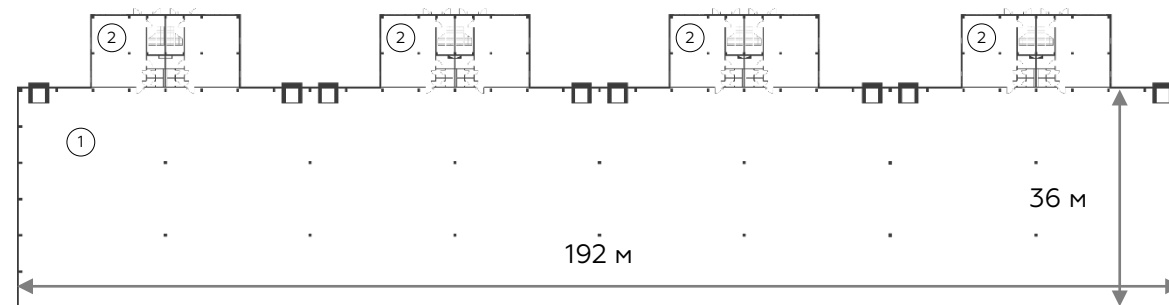

Light Industrial 9216 м²

Промышленно-складская
площадь

6912 м²

Офисно-торговая
площадь

2304 м²

Парковка
легковая/грузовая

24/8

Количество
доков

8