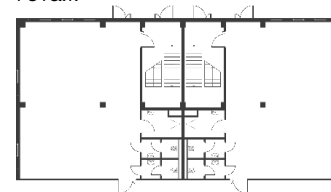

Офис,
1 этаж

Разрез