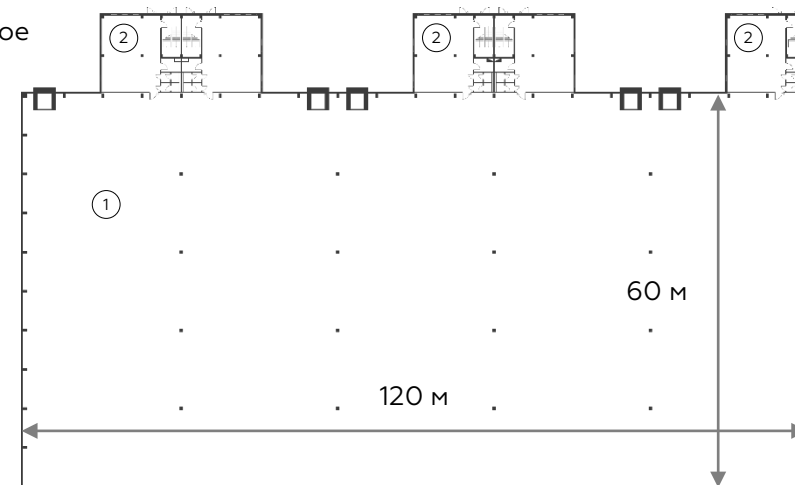

Light Industrial 8640 м²

Промышленно-складская
площадь

7200 м²

Офисно-торговая
площадь

1440 м²

Парковка
легковая/грузовая

15/5

Количество
доков

5

1. Производственное помещение
2. Офис