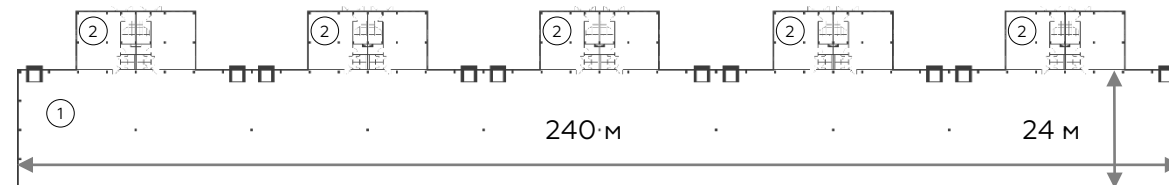

Light Industrial 8640 м²

Промышленно-складская
площадь

5760 м²

Офисно-торговая
площадь

2880 м²

Парковка
легковая/грузовая

30/10

Количество
доков

10