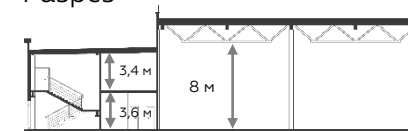

Light Industrial 8640 м²

Промышленно-складская
площадь

5760 м²

Офисно-торговая
площадь

2880 м²

Парковка
легковая/грузовая

30/10

Количество
доков

10

1. Производственное помещение
2. Офис

Разрез

+7 /495/ 169 96 10

PROM@PIK.RU

WWW.BUTOVO-PROM.RU