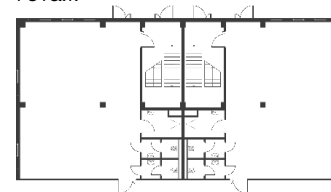

1. Производственное помещение
2. Офис

Офис,
1 этаж