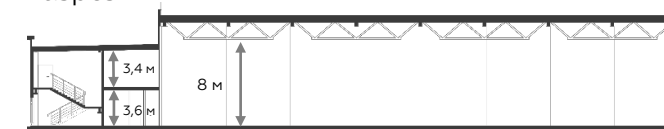

Light Industrial 8640 м²

Промышленно-складская
площадь

6912 м²

Офисно-торговая
площадь

1728 м²

Парковка
легковая/грузовая

18/6

Количество
доков

6

1. Производственное помещение
2. Офис

Офис,
1 этаж

Офис,
2 этаж

Разрез

+7 /495/ 169 96 10

PROM@PIK.RU

WWW.BUTOVO-PROM.RU