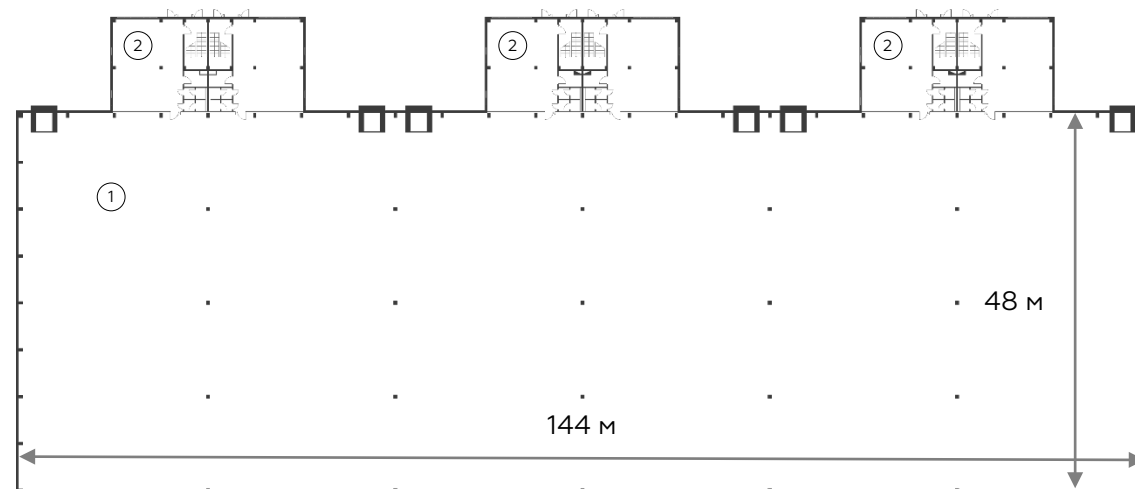

Light Industrial 8640 м²

Промышленно-складская
площадь

6912 м²

Офисно-торговая
площадь

1728 м²

Парковка
легковая/грузовая

18/6

Количество
доков

6