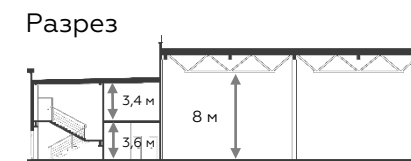

Light Industrial 864 м²

Промышленно-складская
площадь

576 м²

Офисно-торговая
площадь

288 м²

Парковка
легковая/грузовая

3/1

Количество
доков

1

Стоимость

87 177 600 ₺

без учета НДС

+7 /495/ 169 96 10

PROM@PIK.RU

WWW.BUTOVO-PROM.RU