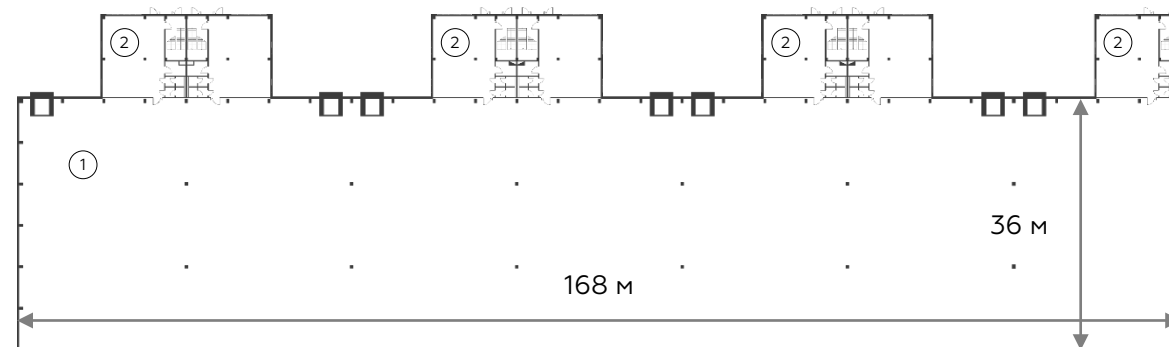

Light Industrial 8064 м²

Промышленно-складская
площадь

6048 м²

Офисно-торговая
площадь

2016 м²

Парковка
легковая/грузовая

21/7

Количество
доков

7