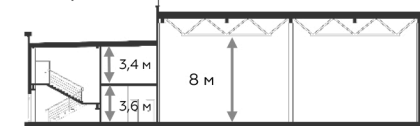

Light Industrial 7776 м²

Промышленно-складская
площадь

Офисно-торговая
площадь

5184 м²

2592 м²

Парковка
легковая/грузовая

Количество
доков

18/9

9

1. Производственное помещение
2. Офис

Разрез

+7 /495/ 169 96 10

PROM@PIK.RU

WWW.BUTOVO-PROM.RU