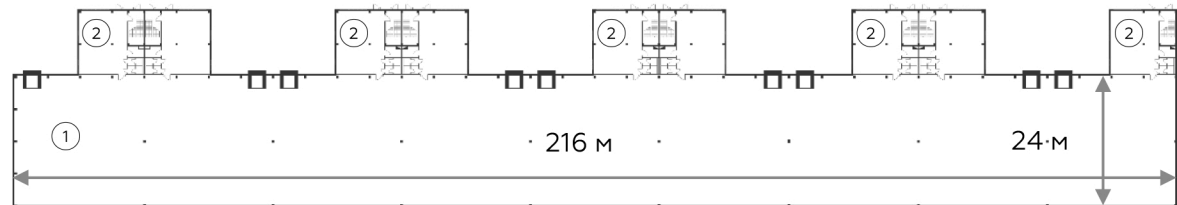

Light Industrial 7776 м²

Промышленно-складская
площадь

Офисно-торговая
площадь

5184 м²

2592 м²

Парковка
легковая/грузовая

Количество
доков

18/9

9