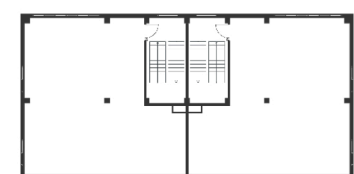

Офис,
2 этаж