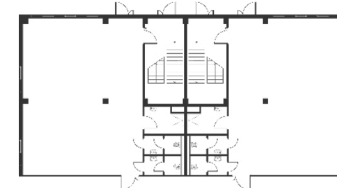

1. Производственное помещение
2. Офис

Офис,
1 этаж