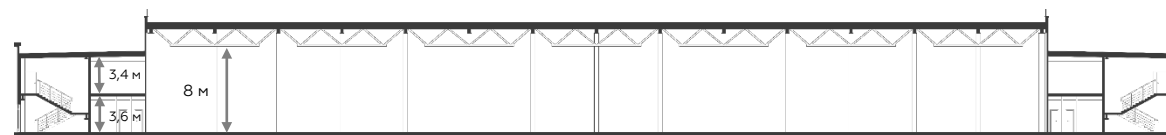

Light Industrial 7776 м²

Промышленно-складская
площадь

6048 м²

Офисно-торговая
площадь

1728 м²

Парковка
легковая/грузовая

18/6

Количество
доков

6

1. Производственное помещение
2. Офис

Офис,
1 этаж

Офис,
2 этаж

Разрез

+7 /495/ 169 96 10

PROM@PIK.RU

WWW.BUTOVO-PROM.RU