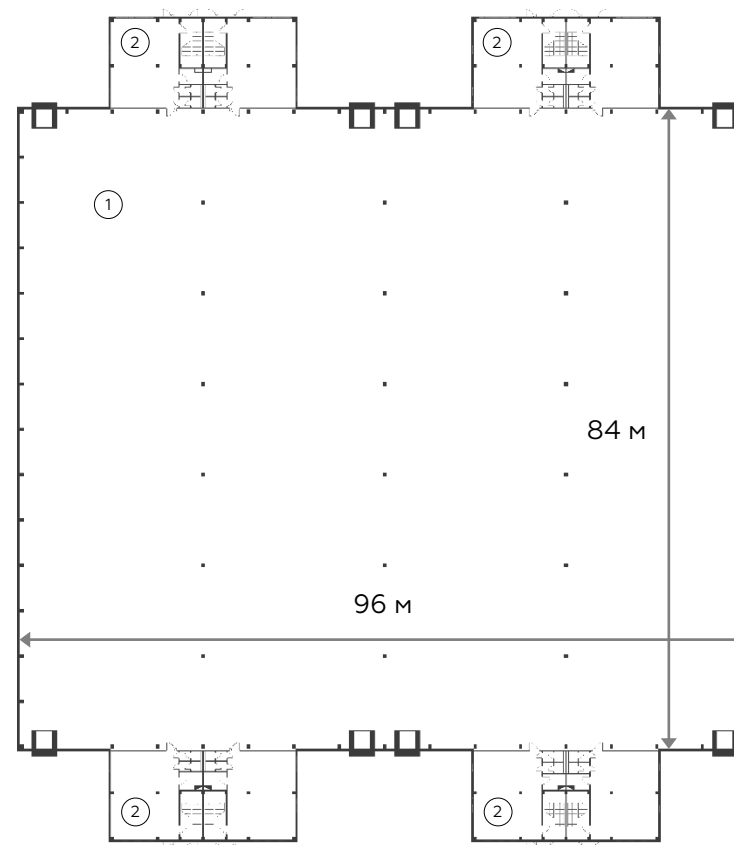

Light Industrial 7776 м²

Промышленно-складская
площадь

6048 м²

Офисно-торговая
площадь

1728 м²

Парковка
легковая/грузовая

18/6

Количество
доков

6