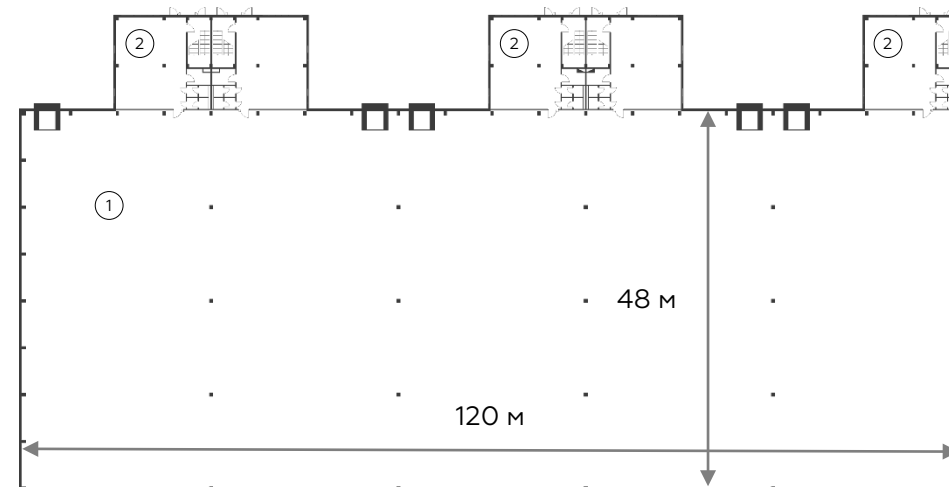

Light Industrial 7200 м²

Промышленно-складская
площадь

5760 м²

Офисно-торговая
площадь

1440 м²

Парковка
легковая/грузовая

15/5

Количество
доков

5