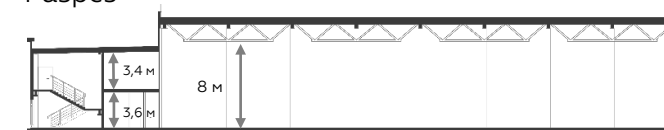

Light Industrial 7200 м²

Промышленно-складская
площадь

5760 м²

Офисно-торговая
площадь

1440 м²

Парковка
легковая/грузовая

15/5

Количество
доков

5

1. Производственное помещение
2. Офис

Офис,
1 этаж

Офис,
2 этаж

Разрез

+7 /495/ 169 96 10

PROM@PIK.RU

WWW.BUTOVO-PROM.RU