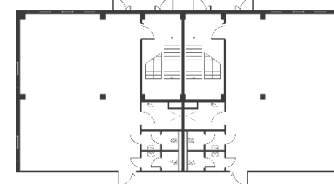

1. Производственное помещение
2. Офис

Офис,
1 этаж