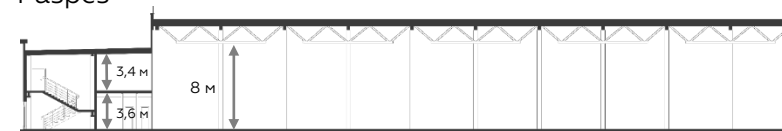

Light Industrial 6912 м²

Промышленно-складская
площадь

5760 м²

Офисно-торговая
площадь

1152 м²

Парковка
легковая/грузовая

12/4

Количество
доков

4

1. Производственное
  помещение
2. Офис

Разрез

+7 /495/ 169 96 10

PROM@PIK.RU

WWW.BUTOVO-PROM.RU