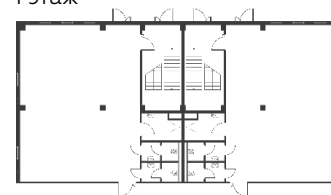

Офис,
1 этаж

Разрез