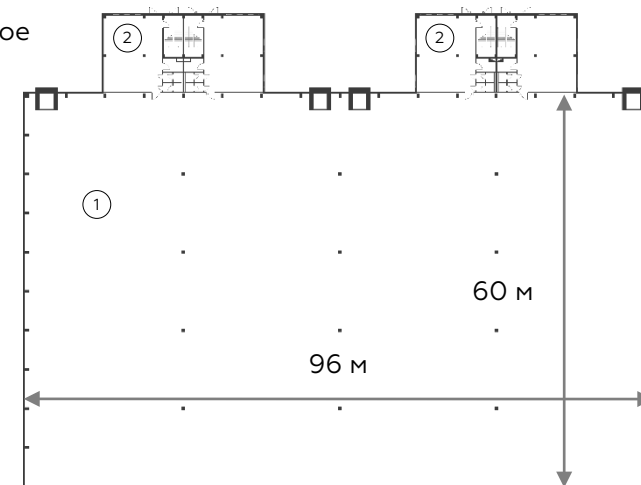

Light Industrial 6912 м²

Промышленно-складская
площадь

5760 м²

Офисно-торговая
площадь

1152 м²

Парковка
легковая/грузовая

12/4

Количество
доков

4

1. Производственное
  помещение
2. Офис