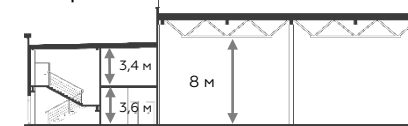

Light Industrial 6912 м²

Промышленно-складская
площадь

4608 м²

Офисно-торговая
площадь

2304 м²

Парковка
легковая/грузовая

24/8

Количество
доков

8

1. Производственное помещение
2. Офис

Разрез

+7 /495/ 169 96 10

PROM@PIK.RU

WWW.BUTOVO-PROM.RU