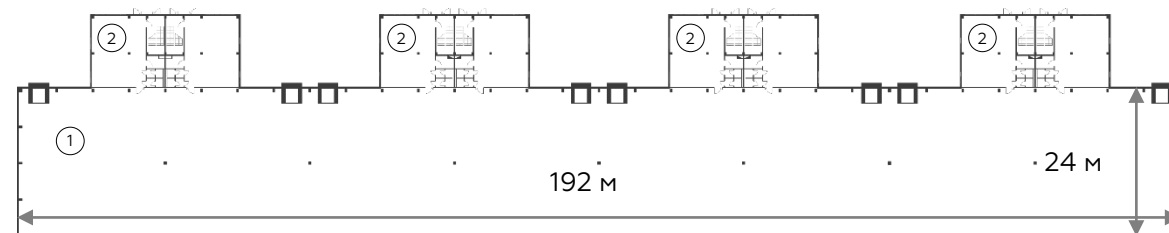

Light Industrial 6912 м²

Промышленно-складская
площадь

4608 м²

Офисно-торговая
площадь

2304 м²

Парковка
легковая/грузовая

24/8

Количество
доков

8

1. Производственное помещение
2. Офис

Офис,
1 этаж

Офис,
2 этаж

Разрез

+7 /495/ 169 96 10

PROM@PIK.RU

WWW.BUTOVO-PROM.RU