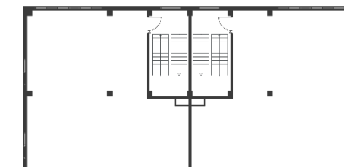

Офис,
2 этаж