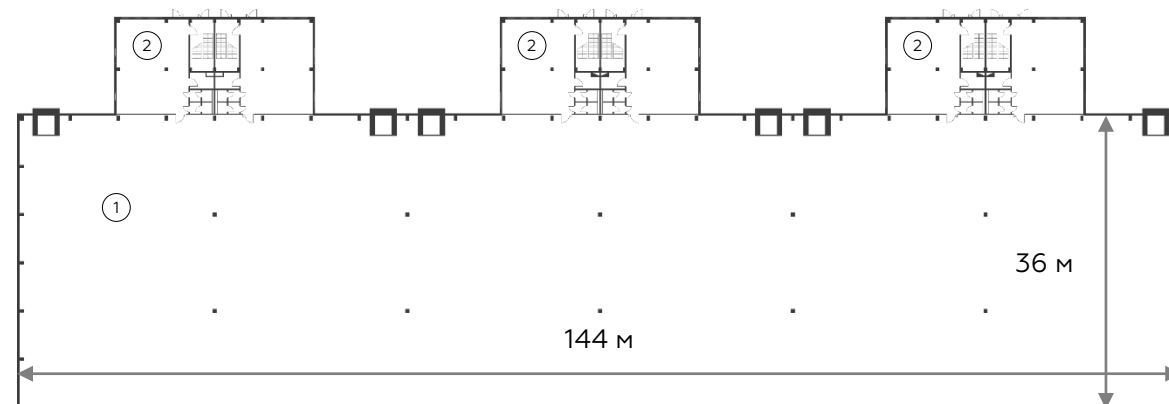

Light Industrial 6912 м²

Промышленно-складская
площадь

5184 м²

Офисно-торговая
площадь

1728 м²

Парковка
легковая/грузовая

18/6

Количество
доков

6