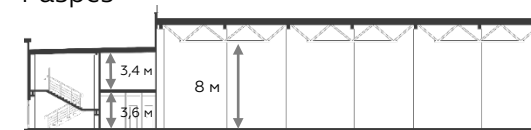

Light Industrial 6912 м²

Промышленно-складская
площадь

5184 м²

Офисно-торговая
площадь

1728 м²

Парковка
легковая/грузовая

18/6

Количество
доков

6

1. Производственное помещение
2. Офис

Офис,
1 этаж

Офис,
2 этаж

Разрез

+7 /495/ 169 96 10

PRM@PIK.RU

WWW.BUTOVO-PRM.RU