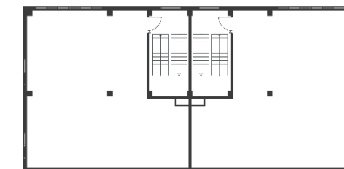

Офис,
2 этаж