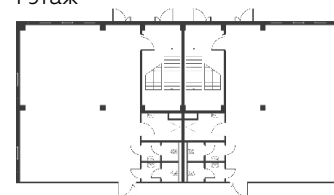

1. Производственное помещение
2. Офис

Офис,
1 этаж