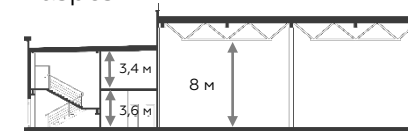

Light Industrial 6048 м²

Промышленно-складская
площадь

4032 м²

Офисно-торговая
площадь

2016 м²

Парковка
легковая/грузовая

21/7

Количество
доков

7

1. Производственное помещение
2. Офис

Разрез

+7 /495/ 169 96 10

PROM@PIK.RU

WWW.BUTOVO-PROM.RU