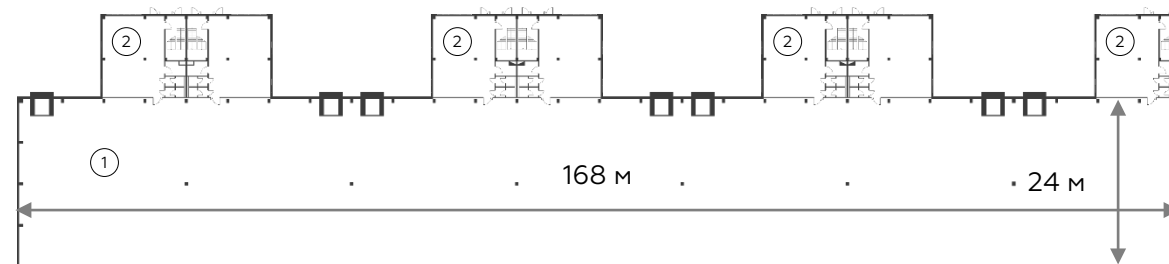

Light Industrial 6048 м²

Промышленно-складская
площадь

4032 м²

Офисно-торговая
площадь

2016 м²

Парковка
легковая/грузовая

21/7

Количество
доков

7

1. Производственное помещение
2. Офис

Офис,
1 этаж

Офис,
2 этаж

Разрез

+7 /495/ 169 96 10

PROM@PIK.RU

WWW.BUTOVO-PROM.RU