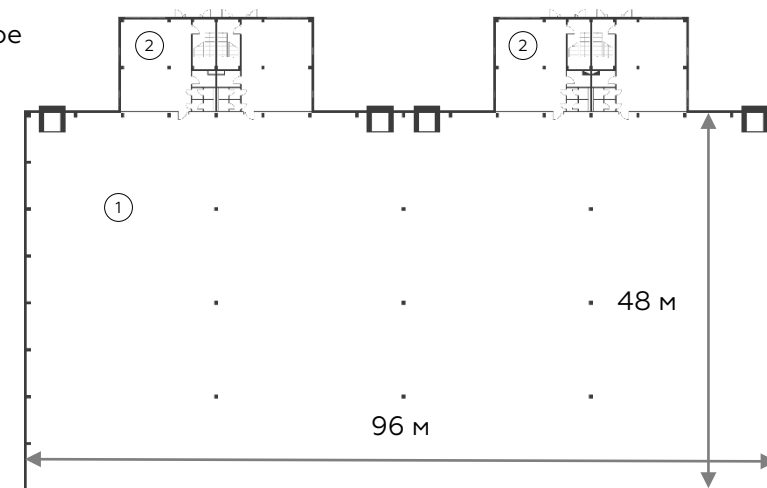

Light Industrial 5760 м²

Промышленно-складская
площадь

4608 м²

Офисно-торговая
площадь

1152 м²

Парковка
легковая/грузовая

12/4

Количество
доков

4

1. Производственное
  помещение
2. Офис