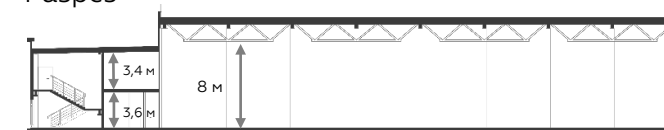

Light Industrial 5760 м²

Промышленно-складская
площадь

4608 м²

Офисно-торговая
площадь

1152 м²

Парковка
легковая/грузовая

12/4

Количество
доков

4

1. Производственное
  помещение
2. Офис

Разрез

+7 /495/ 169 96 10

PROM@PIK.RU

WWW.BUTOVO-PROM.RU