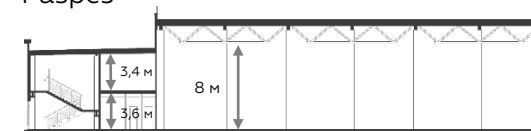

Light Industrial 5760 м²

Промышленно-складская
площадь

4320 м²

Офисно-торговая
площадь

1440 м²

Парковка
легковая/грузовая

15/5

Количество
доков

5

Разрез

+7 /495/ 169 96 10

PROM@PIK.RU

WWW.BUTOVO-PROM.RU