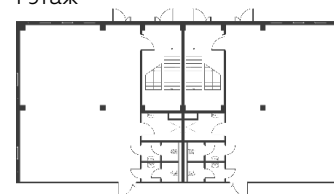

Офис,
1 этаж

Разрез