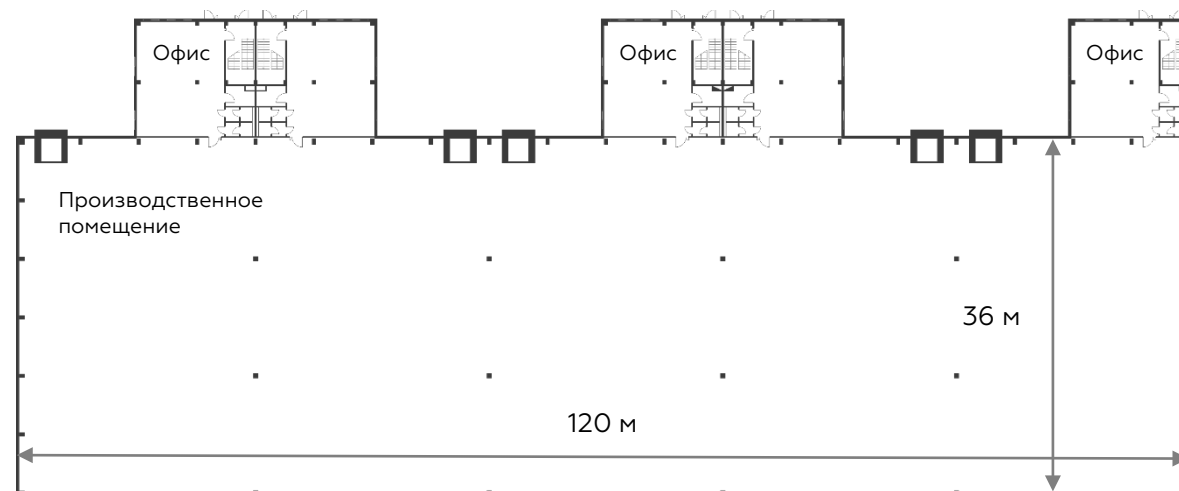

Light Industrial 5760 м²

Промышленно-складская
площадь

4320 м²

Офисно-торговая
площадь

1440 м²

Парковка
легковая/грузовая

15/5

Количество
доков

5