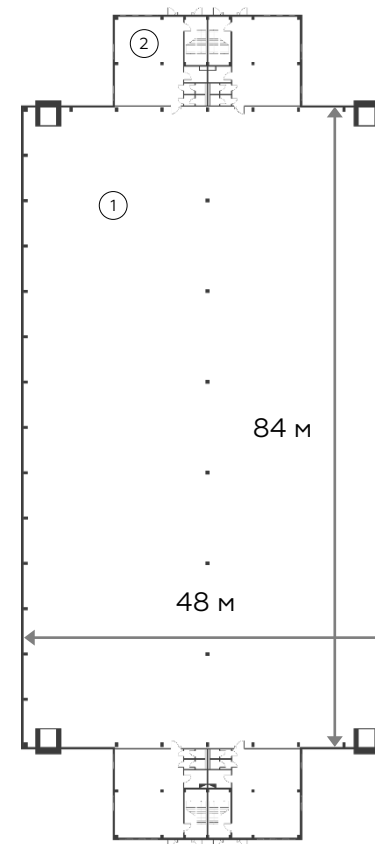

Light Industrial 5184 м²

Промышленно-складская
площадь

4032 м²

Офисно-торговая
площадь

1152 м²

Парковка
легковая/грузовая

12/4

Количество
доков

4

+7 /495/ 169 96 10

PROM@PIK.RU

WWW.BUTOVO-PROM.RU

1. Производственное помещение
2. Офис

Офис,
1 этаж

Офис,
2 этаж

Разрез