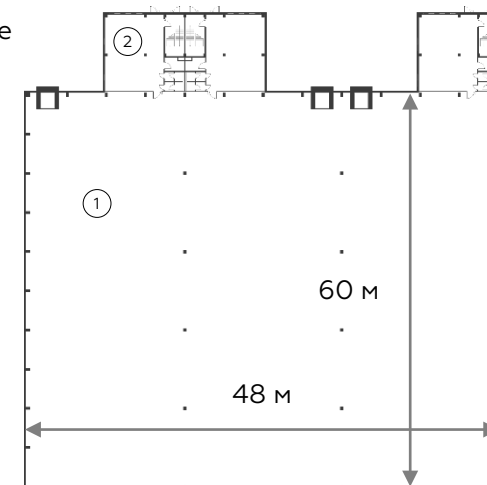

Light Industrial 5184 м²

Промышленно-складская
площадь

4320 м²

Офисно-торговая
площадь

864 м²

Парковка
легковая/грузовая

9/3

Количество
доков

3

1. Производственное помещение
2. Офис