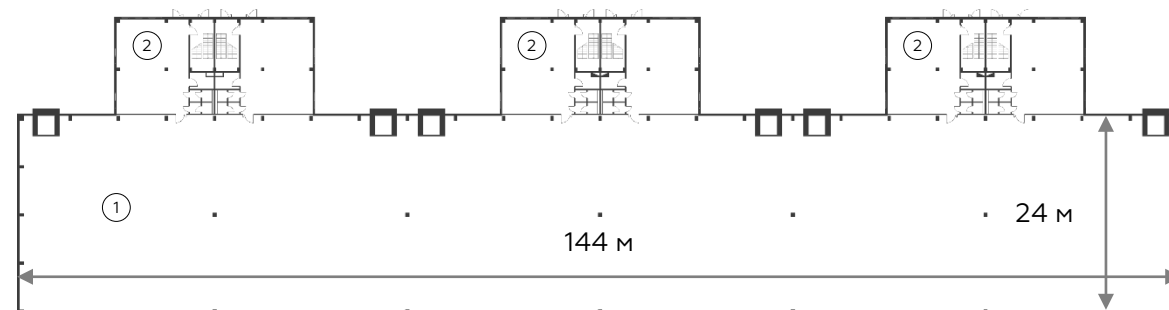

Light Industrial 5184 м²

Промышленно-складская
площадь

3456 м²

Офисно-торговая
площадь

1728 м²

Парковка
легковая/грузовая

18/6

Количество
доков

6