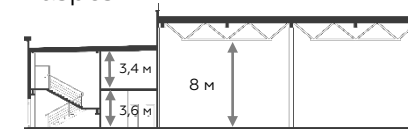

Light Industrial 5184 м²

Промышленно-складская
площадь

3456 м²

Офисно-торговая
площадь

1728 м²

Парковка
легковая/грузовая

18/6

Количество
доков

6

1. Производственное помещение
2. Офис

Разрез

+7 /495/ 169 96 10

PROM@PIK.RU

WWW.BUTOVO-PRM.RU