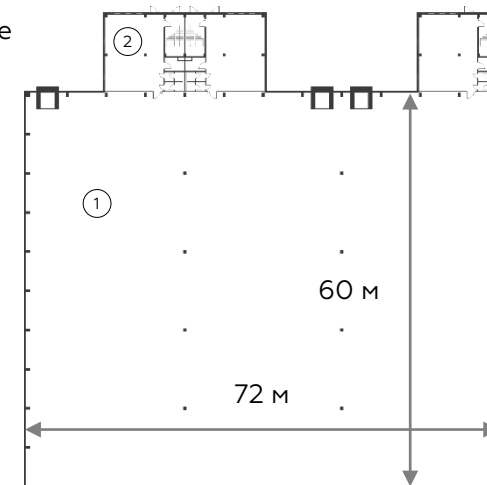

Light Industrial 5184 м²

Промышленно-складская
площадь

4320 м²

Офисно-торговая
площадь

864 м²

Парковка
легковая/грузовая

9/3

Количество
доков

3

1. Производственное помещение
2. Офис