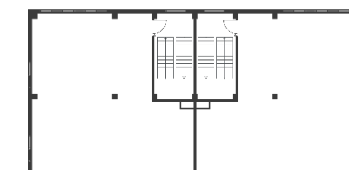

Офис,
2 этаж