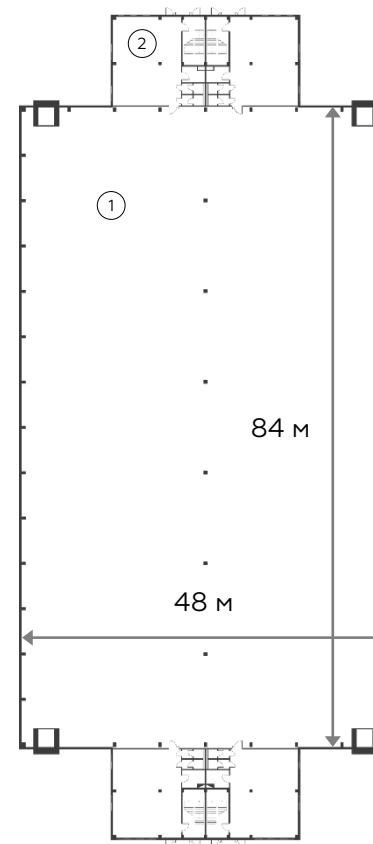

Light Industrial 5184 м²

Промышленно-складская
площадь

4032 м²

Офисно-торговая
площадь

1152 м²

Парковка
легковая/грузовая

12/4

Количество
доков

4

+7 /495/ 169 96 10

PROM@PIK.RU

WWW.BUTOVO-PROM.RU

1. Производственное помещение
2. Офис

Офис,
1 этаж

Офис,
2 этаж

Разрез