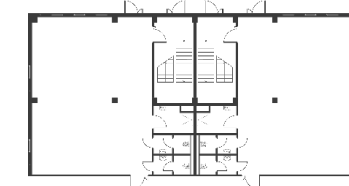

1. Производственное помещение
2. Офис

Офис,
1 этаж