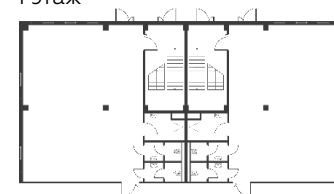

Офис,
1 этаж

Разрез