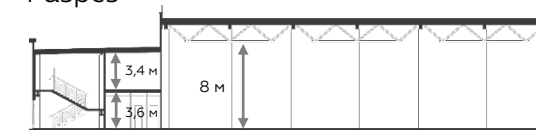

Light Industrial 4608 м²

Промышленно-складская
площадь

3456 м²

Офисно-торговая
площадь

1152 м²

Парковка
легковая/грузовая

12/4

Количество
доков

4

Разрез

+7 /495/ 169 96 10

PROM@PIK.RU

WWW.BUTOVO-PROM.RU