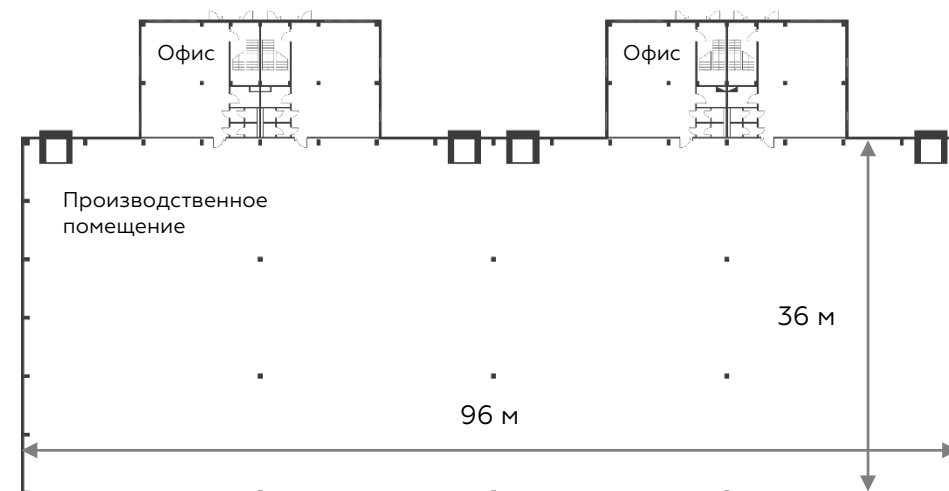

Light Industrial 4608 м²

Промышленно-складская
площадь

3456 м²

Офисно-торговая
площадь

1152 м²

Парковка
легковая/грузовая

12/4

Количество
доков

4