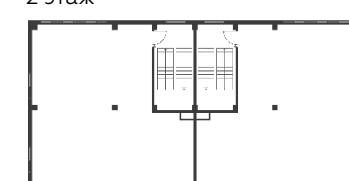

Офис,
2 этаж