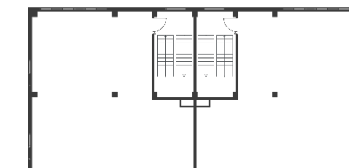

Офис,
2 этаж