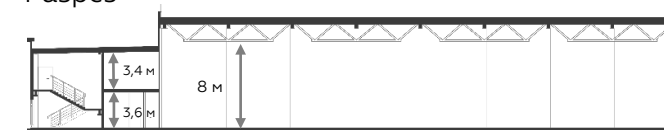

Light Industrial 4320 м²

Промышленно-складская
площадь

3456 м²

Офисно-торговая
площадь

864 м²

Парковка
легковая/грузовая

9/3

Количество
доков

3

Разрез

+7 /495/ 169 96 10

PROM@PIK.RU

WWW.BUTOVO-PROM.RU