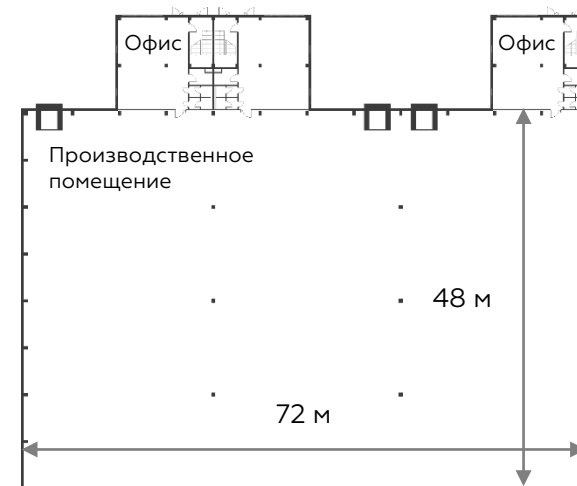

Light Industrial 4320 м²

Промышленно-складская
площадь

3456 м²

Офисно-торговая
площадь

864 м²

Парковка
легковая/грузовая

9/3

Количество
доков

3