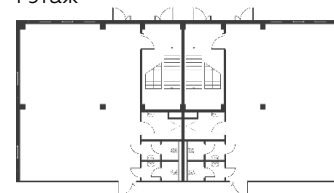

Офис,
1 этаж