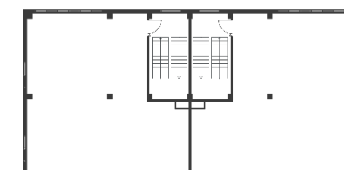

Офис,
2 этаж