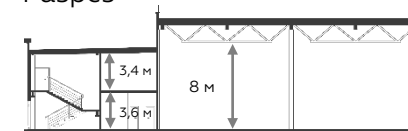

Light Industrial 4320 м²

Промышленно-складская
площадь

2880 м²

Офисно-торговая
площадь

1440 м²

Парковка
легковая/грузовая

15/5

Количество
доков

5

Разрез

+7 /495/ 169 96 10

PROM@PIK.RU

WWW.BUTOVO-PROM.RU