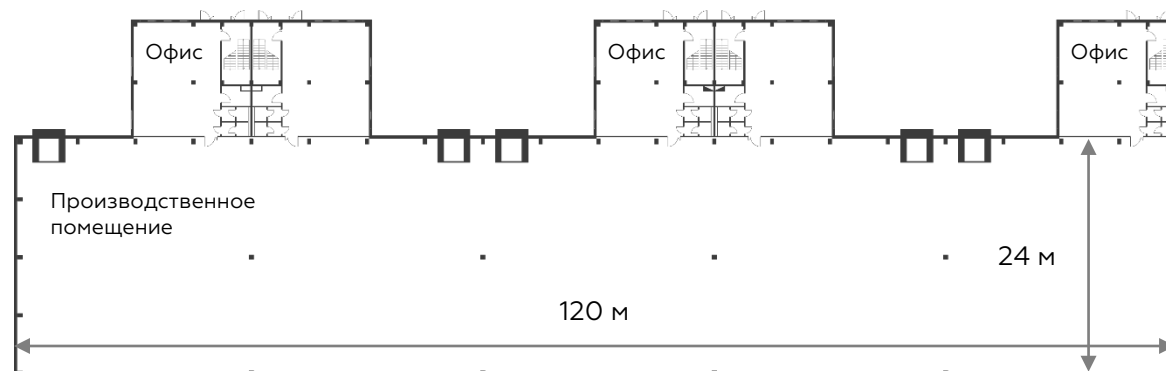

Light Industrial 4320 м²

Промышленно-складская
площадь

2880 м²

Офисно-торговая
площадь

1440 м²

Парковка
легковая/грузовая

15/5

Количество
доков

5