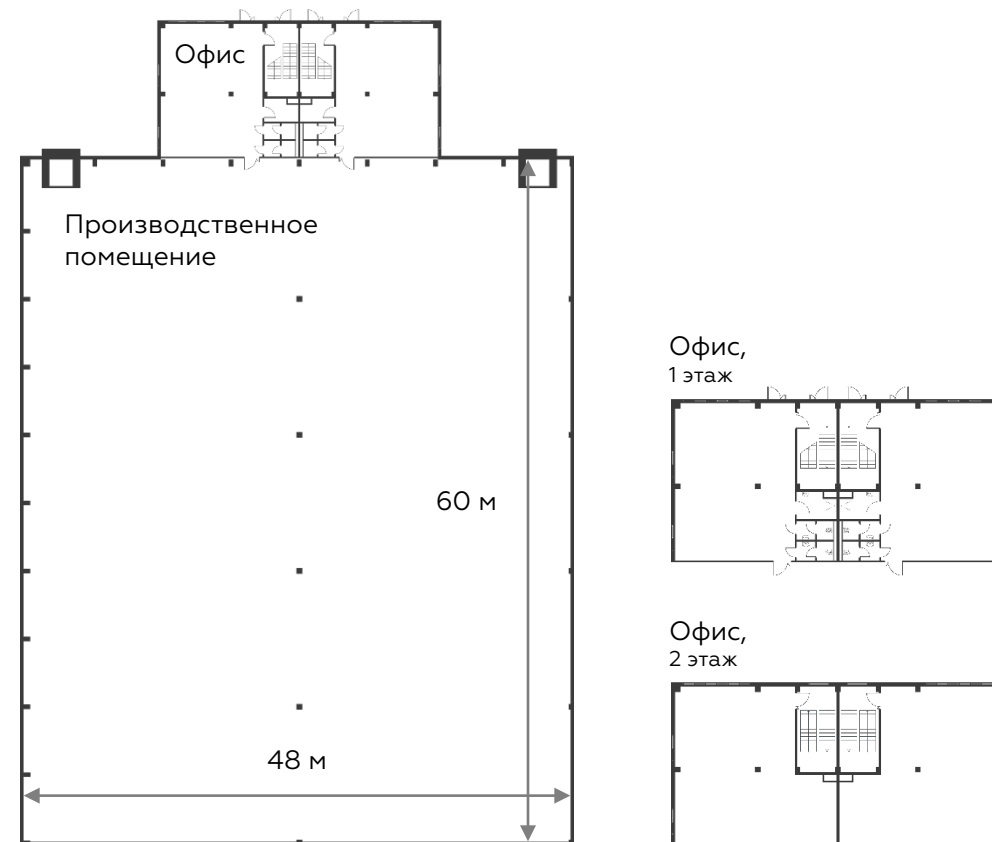

Light Industrial 3456 м²

Промышленно-складская
площадь

2880 м²

Офисно-торговая
площадь

576 м²

Парковка
легковая/грузовая

6/2

Количество
доков

2