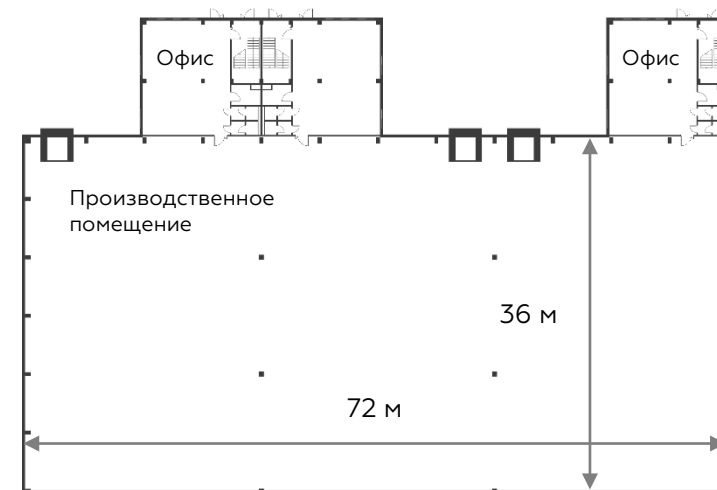

Light Industrial 3456 м²

Промышленно-складская
площадь

2592 м²

Офисно-торговая
площадь

864 м²

Парковка
легковая/грузовая

9/3

Количество
доков

3