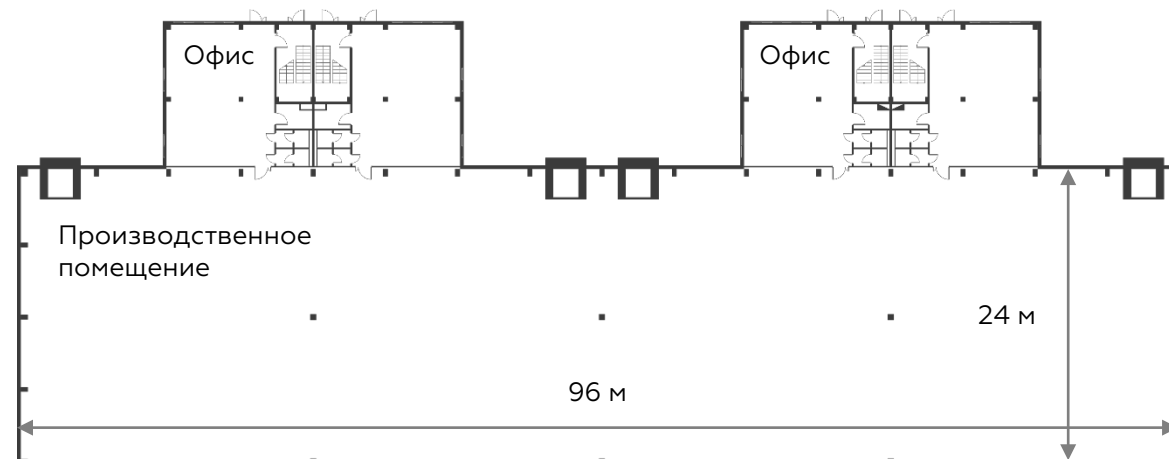

Light Industrial 3456 м²

Промышленно-складская
площадь

2304 м²

Офисно-торговая
площадь

1152 м²

Парковка
легковая/грузовая

12/4

Количество
доков

4