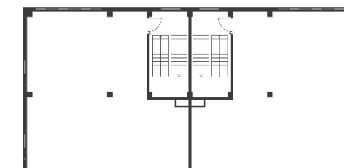

Офис,
2 этаж