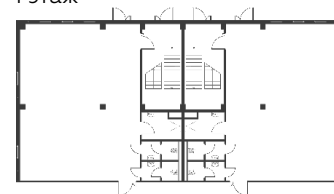

Офис,
1 этаж