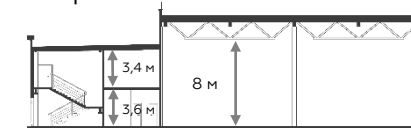

Light Industrial 3456 м²

Промышленно-складская
площадь

2304 м²

Офисно-торговая
площадь

1152 м²

Парковка
легковая/грузовая

12/4

Количество
доков

4

Разрез

+7 /495/ 169 96 10

PROM@PIK.RU

WWW.BUTOVO-PROM.RU