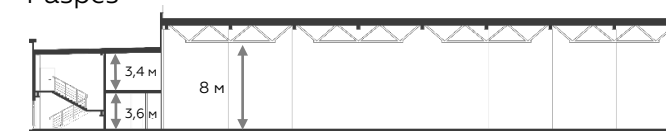

Light Industrial 2880 м²

Промышленно-складская
площадь

2304 м²

Офисно-торговая
площадь

576 м²

Парковка
легковая/грузовая

6/2

Количество
доков

2

Стоимость

290 592 000 ₺

без учета НДС

Разрез

+7 /495/ 169 96 10

PROM@PIK.RU

WWW.BUTOVO-PROM.RU