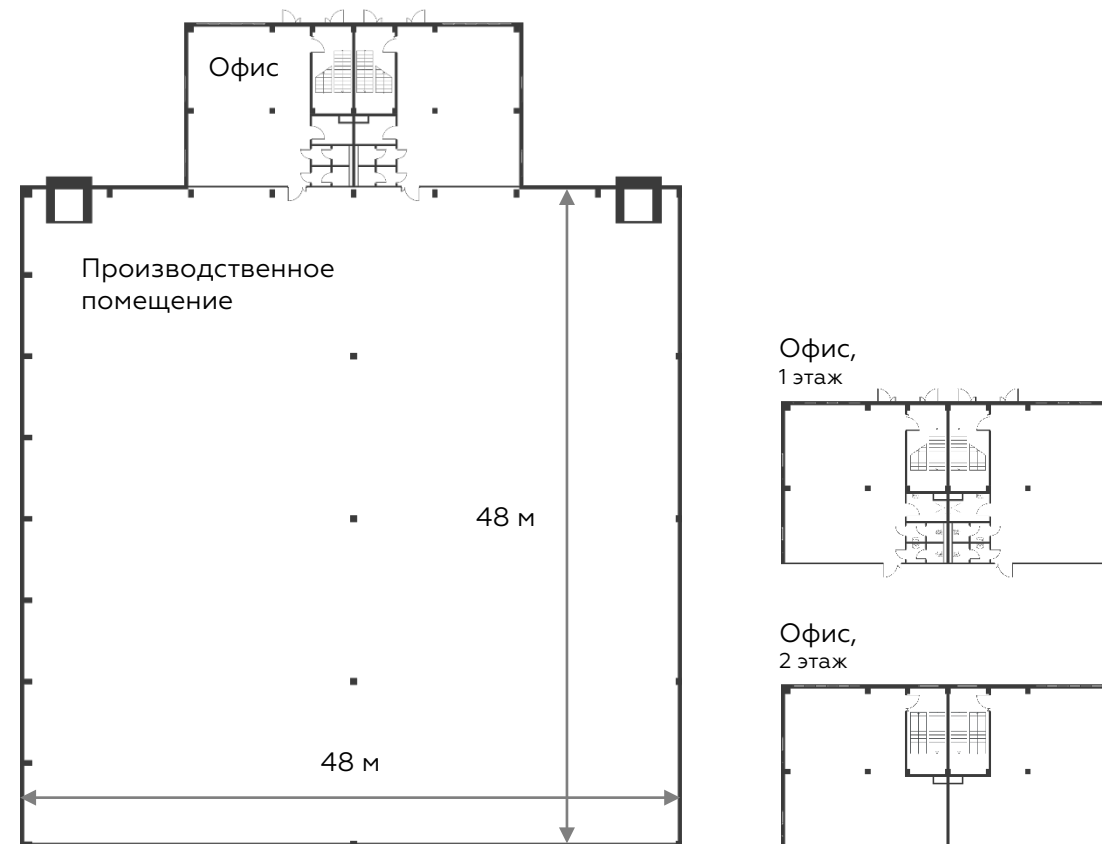

Light Industrial 2880 м²

Промышленно-складская
площадь

2304 м²

Офисно-торговая
площадь

576 м²

Парковка
легковая/грузовая

6/2

Количество
доков

2

Стоимость

290 592 000 ₺

без учета НДС