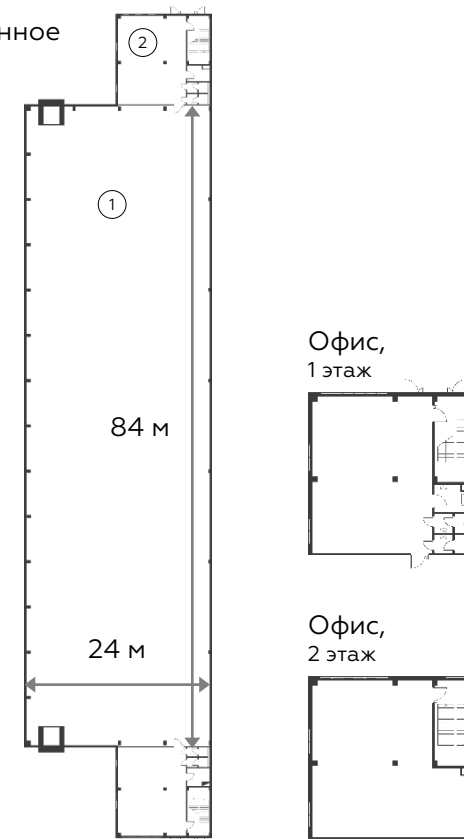

Light Industrial 2592 м²

Промышленно-складская
площадь

2016 м²

Офисно-торговая
площадь

576 м²

Парковка
легковая/грузовая

6/2

Количество
доков

2

Стоимость

261 532 800 ₺

без учета НДС

+7 /495/ 169 96 10

PROM@PIK.RU

WWW.BUTOVO-PROM.RU

1. Производственное
помещение
2. Офис

Разрез