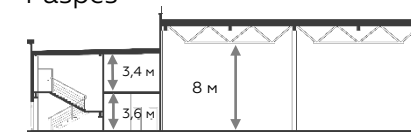

Light Industrial 2592 м²

Промышленно-складская
площадь

1728 м²

Офисно-торговая
площадь

864 м²

Парковка
легковая/грузовая

9/3

Количество
доков

3

Стоимость

261 532 800 ₺

без учета НДС

Разрез

+7 /495/ 169 96 10

PROM@PIK.RU

WWW.BUTOVO-PRM.RU