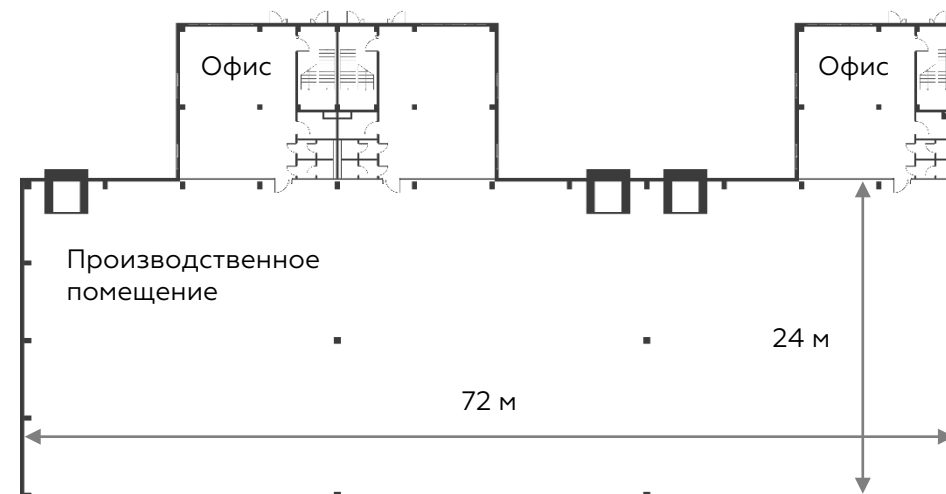

Light Industrial 2592 м²

Промышленно-складская
площадь

1728 м²

Офисно-торговая
площадь

864 м²

Парковка
легковая/грузовая

9/3

Количество
доков

3

Стоимость

261 532 800 ₺

без учета НДС