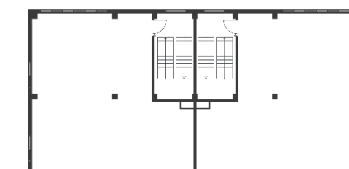

Офис,
2 этаж