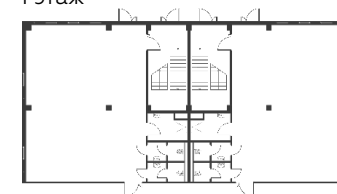

Офис,
1 этаж

Разрез