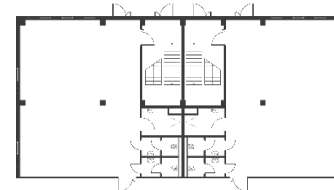

Офис,
1 этаж