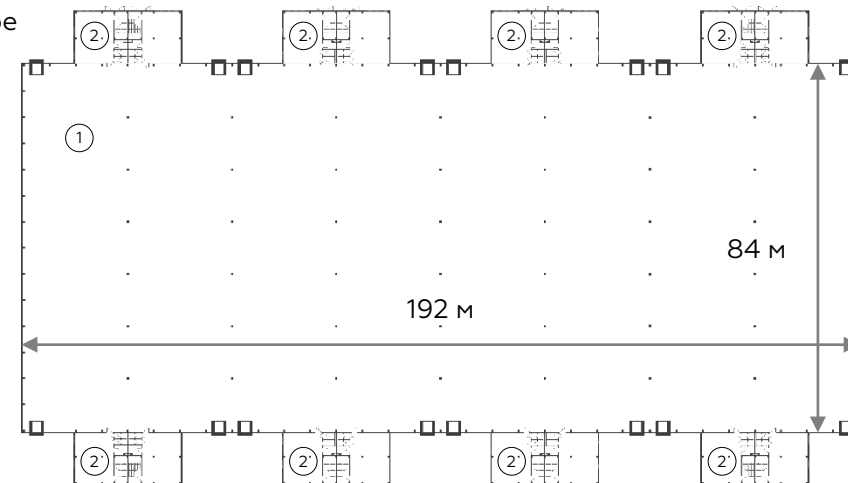

Light Industrial 20736 м²

Промышленно-складская
площадь

16128 м²

Офисно-торговая
площадь

4608 м²

Парковка
легковая/грузовая

46/16

Количество
доков

16

+7 /495/ 169 96 10

PROM@PIK.RU

WWW.BUTOVO-PROM.RU

1. Производственное
  помещение
2. Офис