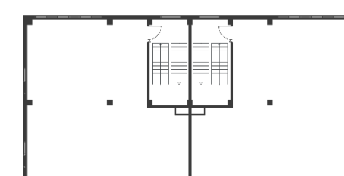

Офис,
2 этаж