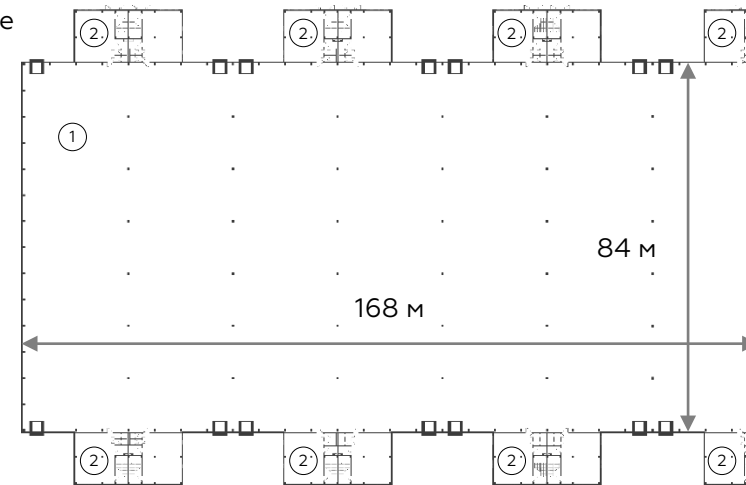

Light Industrial 18144 м²

Промышленно-складская
площадь

14112 м²

Офисно-торговая
площадь

4032 м²

Парковка
легковая/грузовая

42/14

Количество
доков

14

+7 /495/ 169 96 10

PROM@PIK.RU

WWW.BUTOVO-PROM.RU

1. Производственное
  помещение
2. Офис