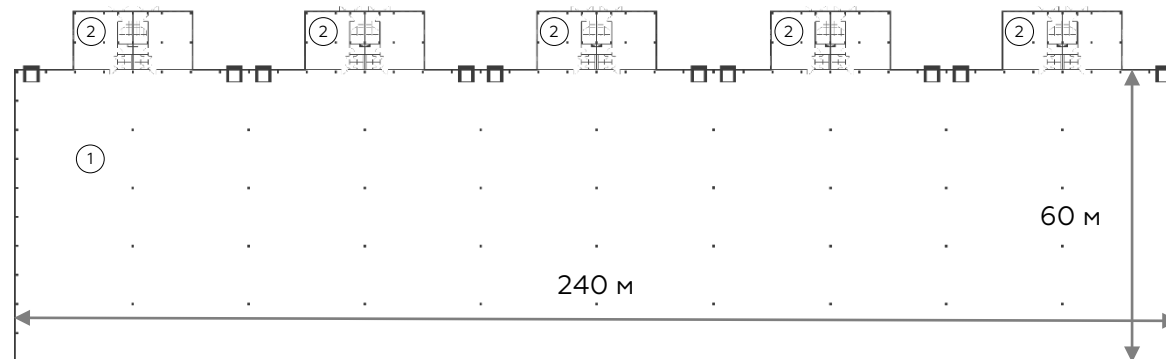

Light Industrial 17280 м²

Промышленно-складская
площадь

14400 м²

Офисно-торговая
площадь

2880 м²

Парковка
легковая/грузовая

30/10

Количество
доков

10