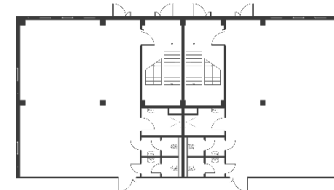

1. Производственное помещение
2. Офис

Офис,
1 этаж