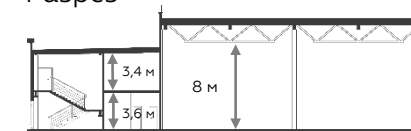

Light Industrial 1728 м²

Промышленно-складская
площадь

1152 м²

Офисно-торговая
площадь

576 м²

Парковка
легковая/грузовая

6/2

Количество
доков

2

Стоимость

174 355 200 ₺

без учета НДС

Разрез

+7 /495/ 169 96 10

PROM@PIK.RU

WWW.BUTOVO-PRM.RU