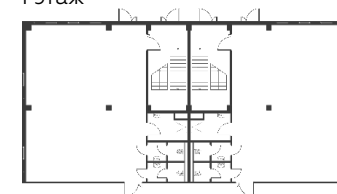

Офис,
1 этаж