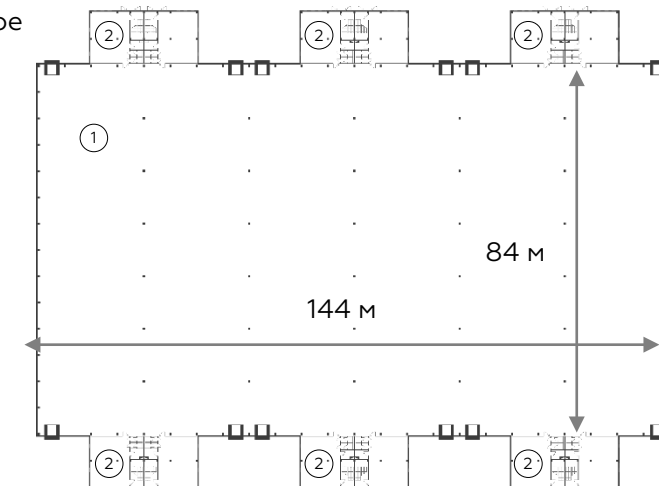

Light Industrial 15552 м²

Промышленно-складская
площадь

12096 м²

Офисно-торговая
площадь

3456 м²

Парковка
легковая/грузовая

36/12

Количество
доков

12

+7 /495/ 169 96 10

PROM@PIK.RU

WWW.BUTOVO-PROM.RU

1. Производственное
  помещение
2. Офис