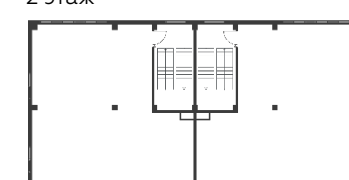

Офис,
2 этаж