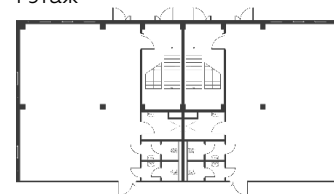

1. Производственное помещение
2. Офис

Офис,
1 этаж