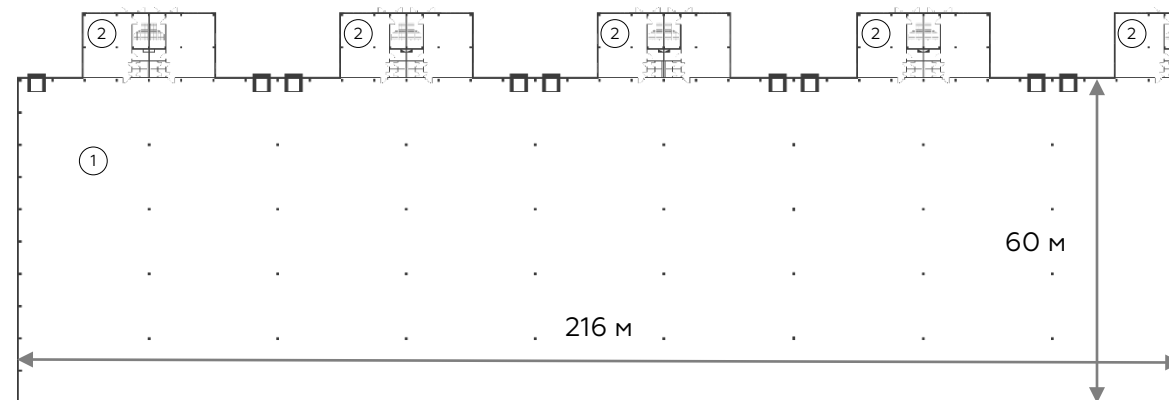

Light Industrial 15552 м²

Промышленно-складская
площадь

12960 м²

Офисно-торговая
площадь

2592 м²

Парковка
легковая/грузовая

18/9

Количество
доков

9