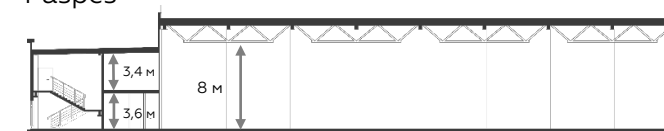

Light Industrial 1440 м²

Промышленно-складская
площадь

1152 м²

Офисно-торговая
площадь

288 м²

Парковка
легковая/грузовая

3/1

Количество
доков

1

Стоимость аренды в год

18 720 000 ₺

без учета НДС

Разрез

+7 /495/ 169 96 10

PROM@PIK.RU

WWW.BUTOVO-PROM.RU