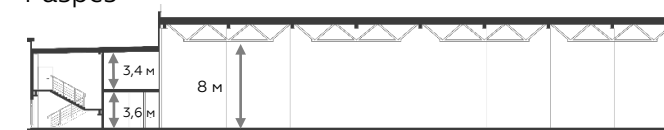

Light Industrial 14400м²

Промышленно-складская
площадь

11520 м²

Офисно-торговая
площадь

2880 м²

Парковка
легковая/грузовая

30/10

Количество
доков

10

1. Производственное помещение
2. Офис

Разрез

+7 /495/ 169 96 10

PROM@PIK.RU

WWW.BUTOVO-PROM.RU