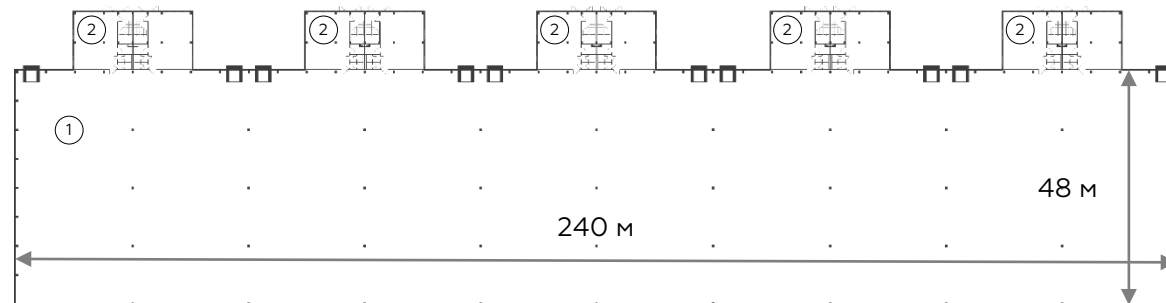

Light Industrial 14400м²

Промышленно-складская
площадь

11520 м²

Офисно-торговая
площадь

2880 м²

Парковка
легковая/грузовая

30/10

Количество
доков

10