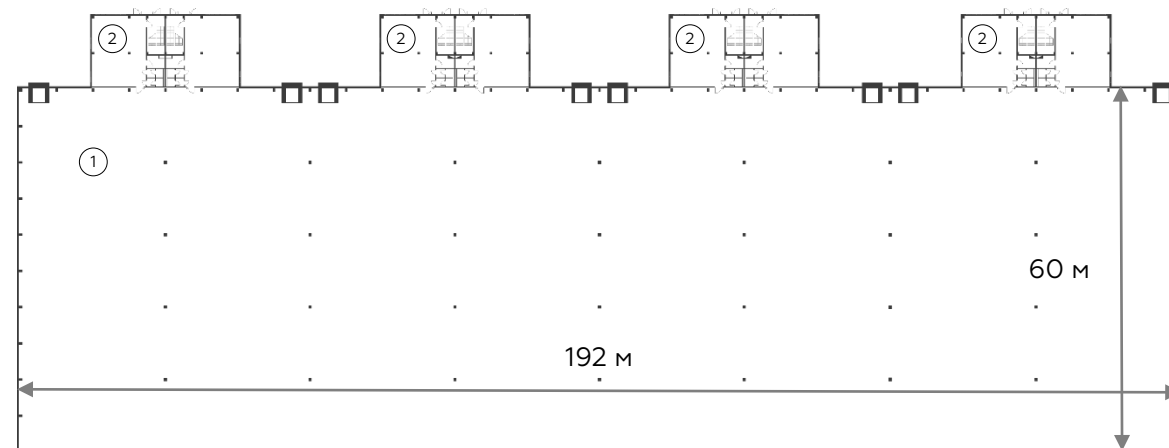

Light Industrial 13824 м²

Промышленно-складская
площадь

11520 м²

Офисно-торговая
площадь

2304 м²

Парковка
легковая/грузовая

24/8

Количество
доков

8