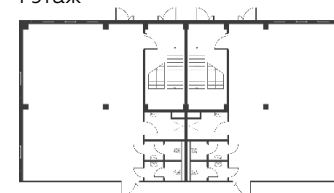

Офис,
1 этаж