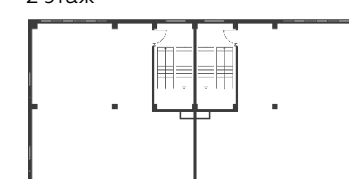

Офис,
2 этаж