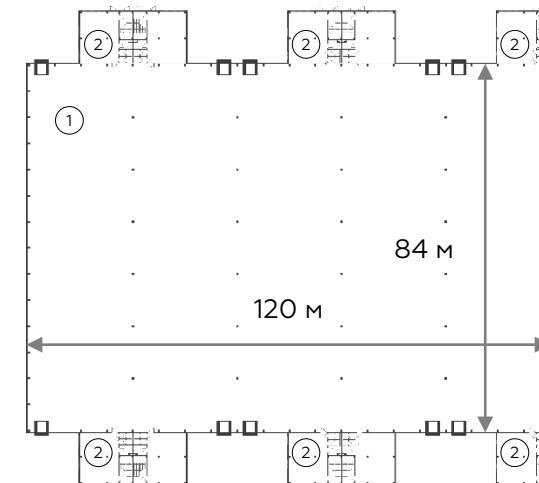

Light Industrial 12960 м²

Промышленно-складская
площадь

10080 м²

Офисно-торговая
площадь

2880 м²

Парковка
легковая/грузовая

30/10

Количество
доков

10

+7 /495/ 169 96 10
PROM@PIK.RU
WWW.BUTOVO-PROM.RU

1. Производственное помещение
2. Офис