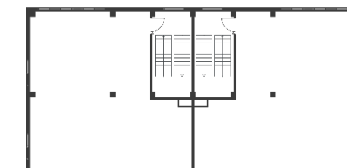

Офис,
2 этаж