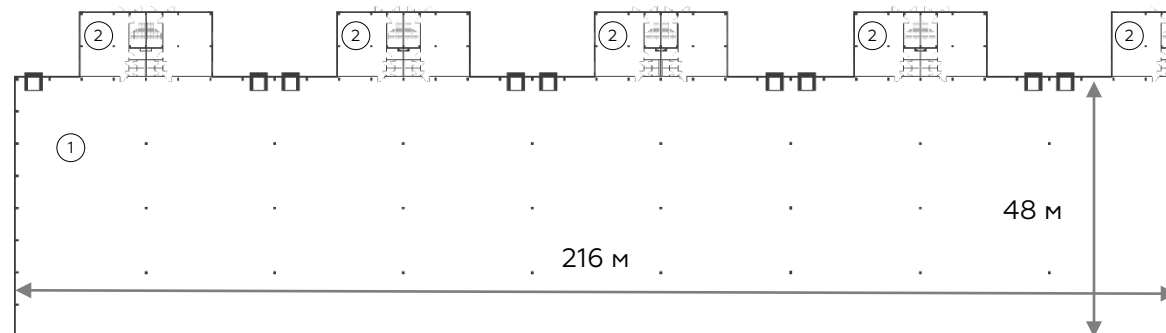

Light Industrial 12960 м²

Промышленно-складская
площадь

10368 м²

Офисно-торговая
площадь

2592 м²

Парковка
легковая/грузовая

18/9

Количество
доков

9