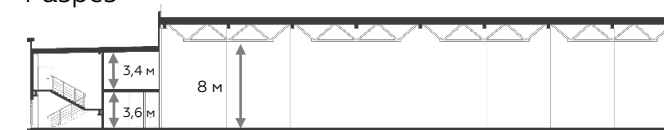

Light Industrial 12960 м²

Промышленно-складская
площадь

10368 м²

Офисно-торговая
площадь

2592 м²

Парковка
легковая/грузовая

18/9

Количество
доков

9

1. Производственное помещение
2. Офис

Разрез

+7 /495/ 169 96 10

PROM@PIK.RU

WWW.BUTOVO-PROM.RU