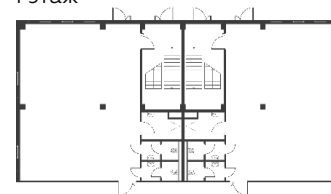

1. Производственное помещение
2. Офис

Офис,
1 этаж