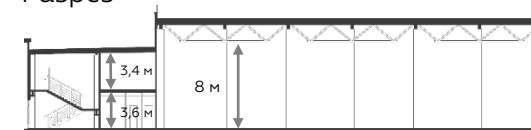

Light Industrial 11520 м²

Промышленно-складская
площадь

8640 м²

Офисно-торговая
площадь

2880 м²

Парковка
легковая/грузовая

30/10

Количество
доков

10

1. Производственное помещение
2. Офис

Разрез

+7 /495/ 169 96 10

PROM@PIK.RU

WWW.BUTOVO-PROM.RU