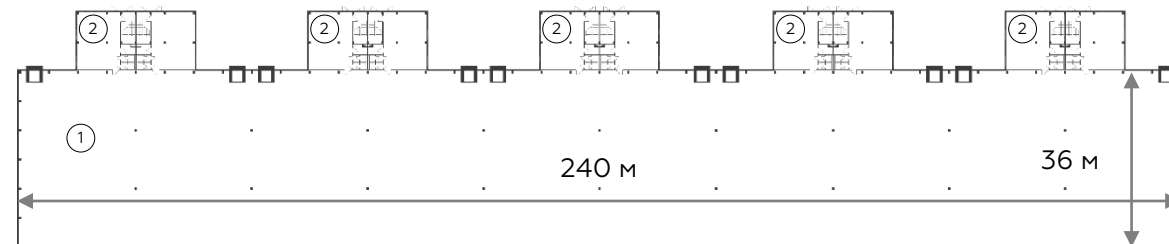

Light Industrial 11520 м²

Промышленно-складская
площадь

8640 м²

Офисно-торговая
площадь

2880 м²

Парковка
легковая/грузовая

30/10

Количество
доков

10