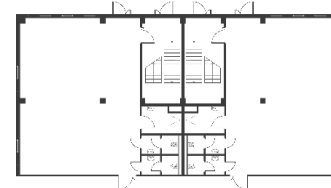

1. Производственное помещение
2. Офис

Офис,
1 этаж