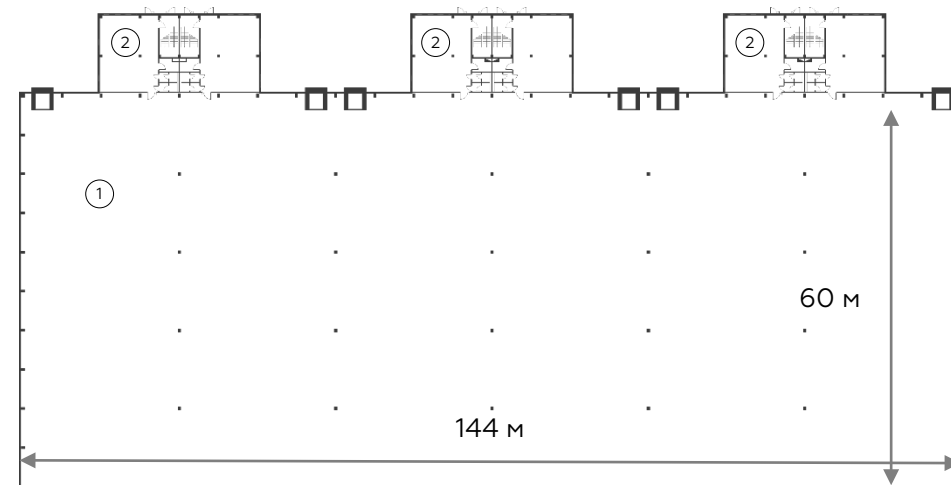

Light Industrial 10368 м²

Промышленно-складская
площадь

8640 м²

Офисно-торговая
площадь

1728 м²

Парковка
легковая/грузовая

18/6

Количество
доков

6