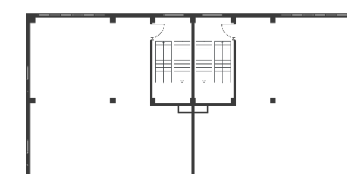

Офис,
2 этаж