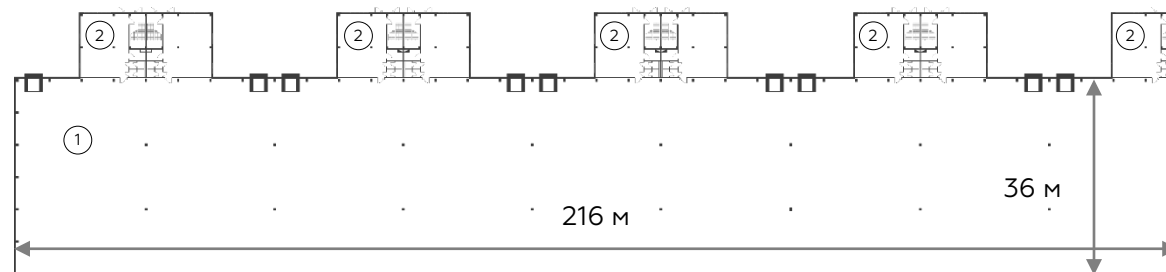

Light Industrial 10368 м²

Промышленно-складская
площадь

7776 м²

Офисно-торговая
площадь

2592 м²

Парковка
легковая/грузовая

18/9

Количество
доков

9