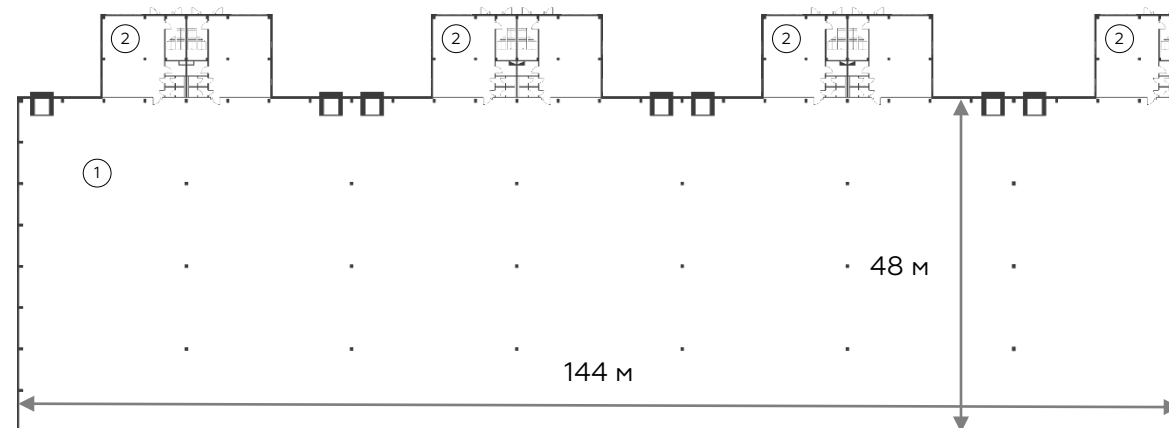

Light Industrial 10080 м²

Промышленно-складская
площадь

8064 м²

Офисно-торговая
площадь

2016 м²

Парковка
легковая/грузовая

21/7

Количество
доков

7