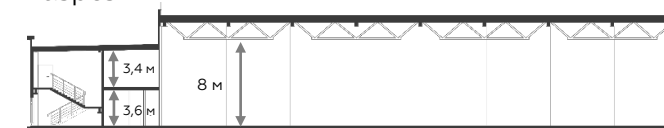

Light Industrial 10080 м²

Промышленно-складская
площадь

8064 м²

Офисно-торговая
площадь

2016 м²

Парковка
легковая/грузовая

21/7

Количество
доков

7

1. Производственное помещение
2. Офис

Разрез

+7 /495/ 169 96 10

PROM@PIK.RU

WWW.BUTOVO-PROM.RU