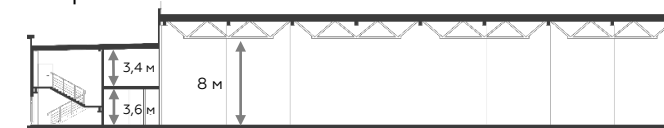

Light Industrial 10080 м²

Промышленно-складская
площадь

8064 м²

Офисно-торговая
площадь

2016 м²

Парковка
легковая/грузовая

21/7

Количество
доков

7

1. Производственное помещение
2. Офис

Разрез

+7 /495/ 169 96 10

PROM@PIK.RU

WWW.BUTOVO-PROM.RU