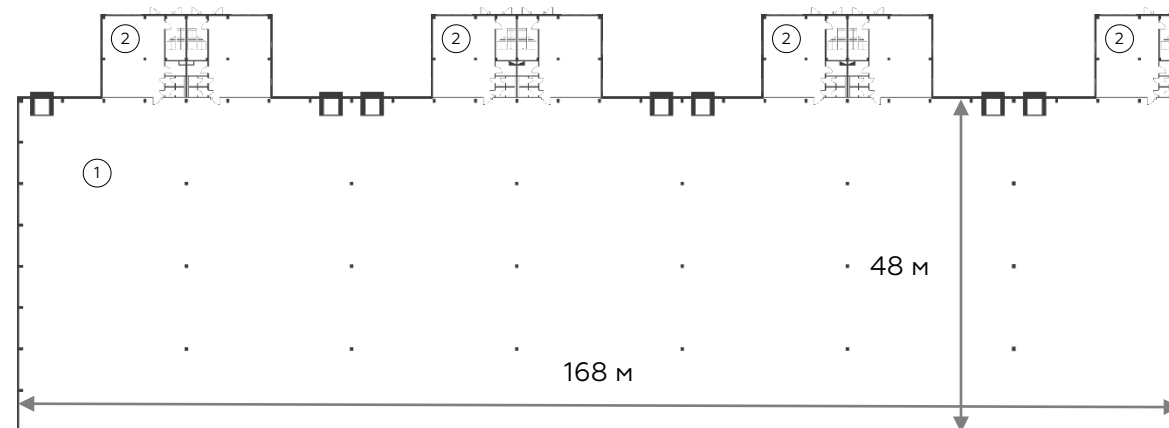

Light Industrial 10080 м²

Промышленно-складская
площадь

8064 м²

Офисно-торговая
площадь

2016 м²

Парковка
легковая/грузовая

21/7

Количество
доков

7